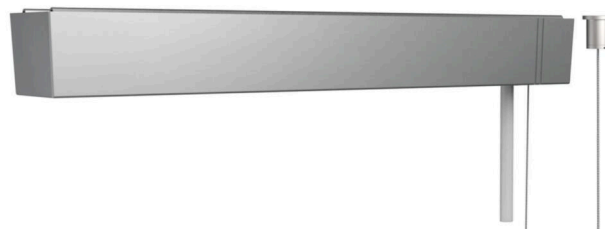

CHARAKTERYSTYKA

Numer katalogowy	91100125135
Numer EAN	4020863377695
Numer taryfy celnej	94059900
Znak jakości	Indoor, CE

ELEKTROTECHNIKA

Okablowanie	5x0.75mm²

MECHANIKA

Kolor obudowy	srebrnoszary/jasne aluminium RAL 9006
Wymiary (DxSzxW/ŚrxW)	317mm x 44.5mm x 39mm
Masa (netto)	0.58kg
Rodzaj montażu	Montaż pojedynczy zwieszakowy, Montaż pasm świetlnych zwieszakowych

Wymiary

L	317 mm	Długość
B	44.5 mm	Szerokość
H	39 mm	Wysokość

DEEP-LINK

<https://www.regiolux.de/pl/article/91100125135>